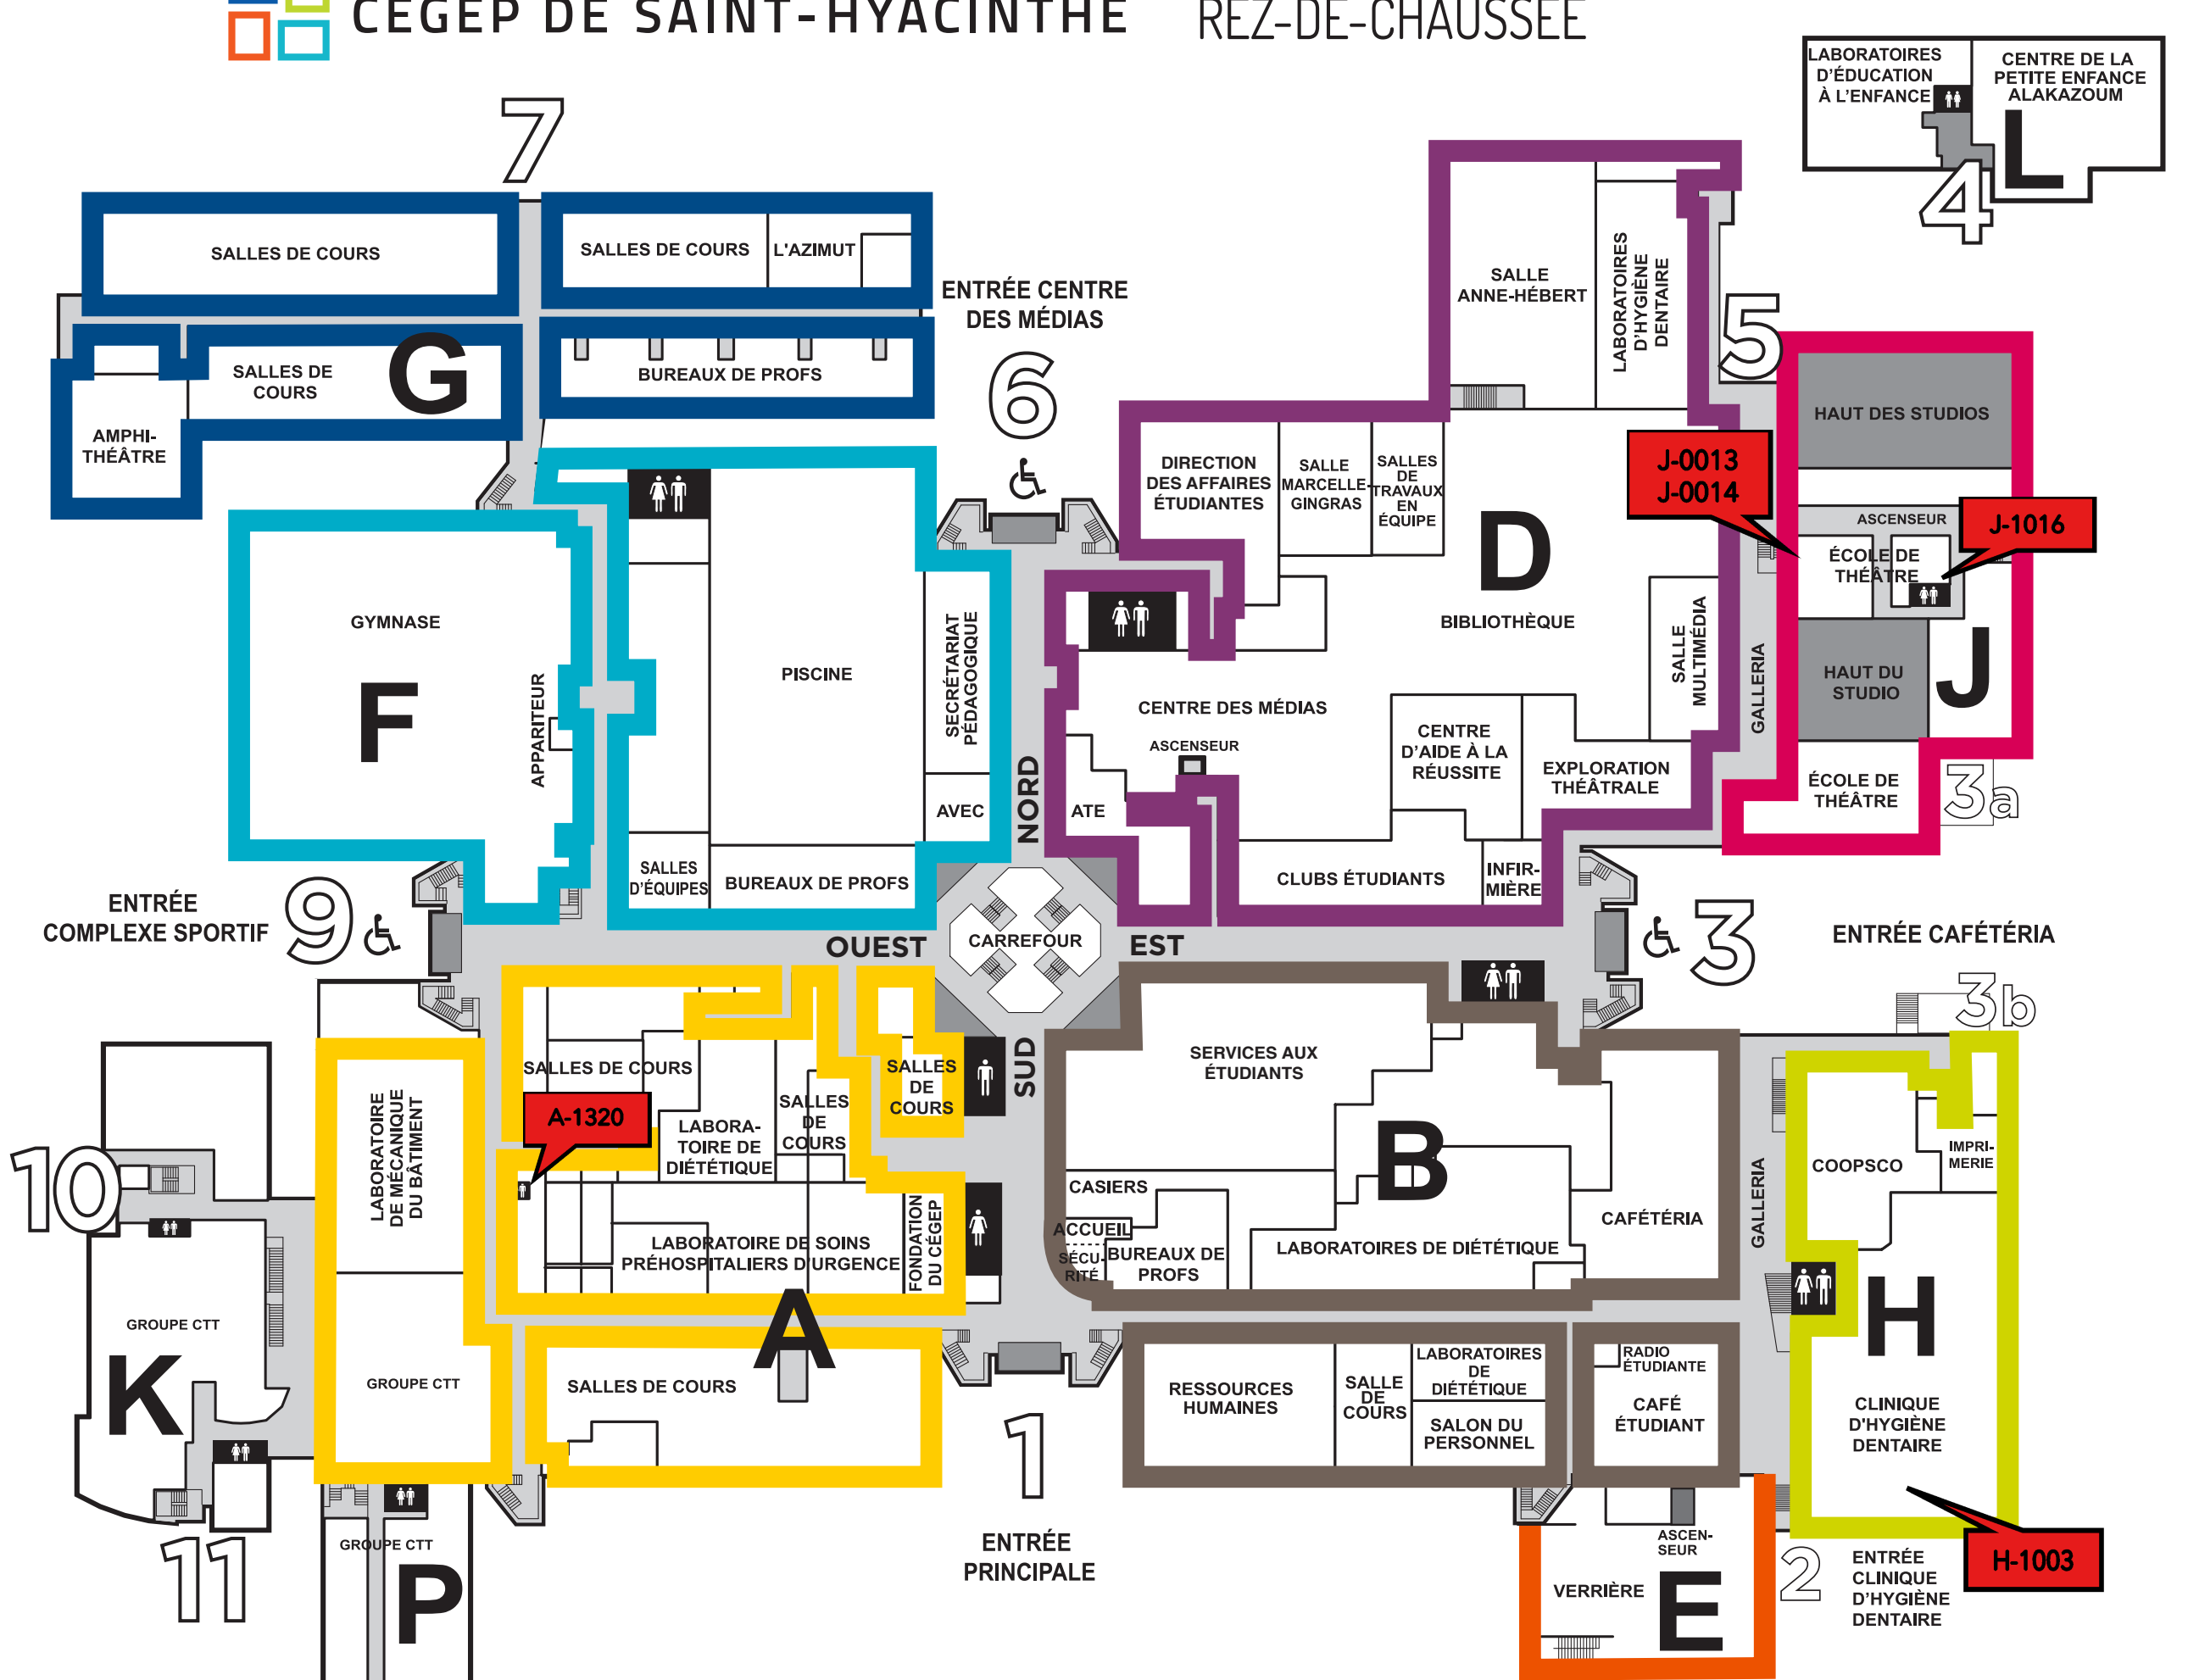

# CÉGEP DE SAINT-HYACINTHE REZ-DE-CHAUSSÉE

Toilettes neutres

J-0013  
J-0014

J-1016

A-1320

H-1003

# CÉGEP DE SAINT-HYACINTHE

## ÉTAGES